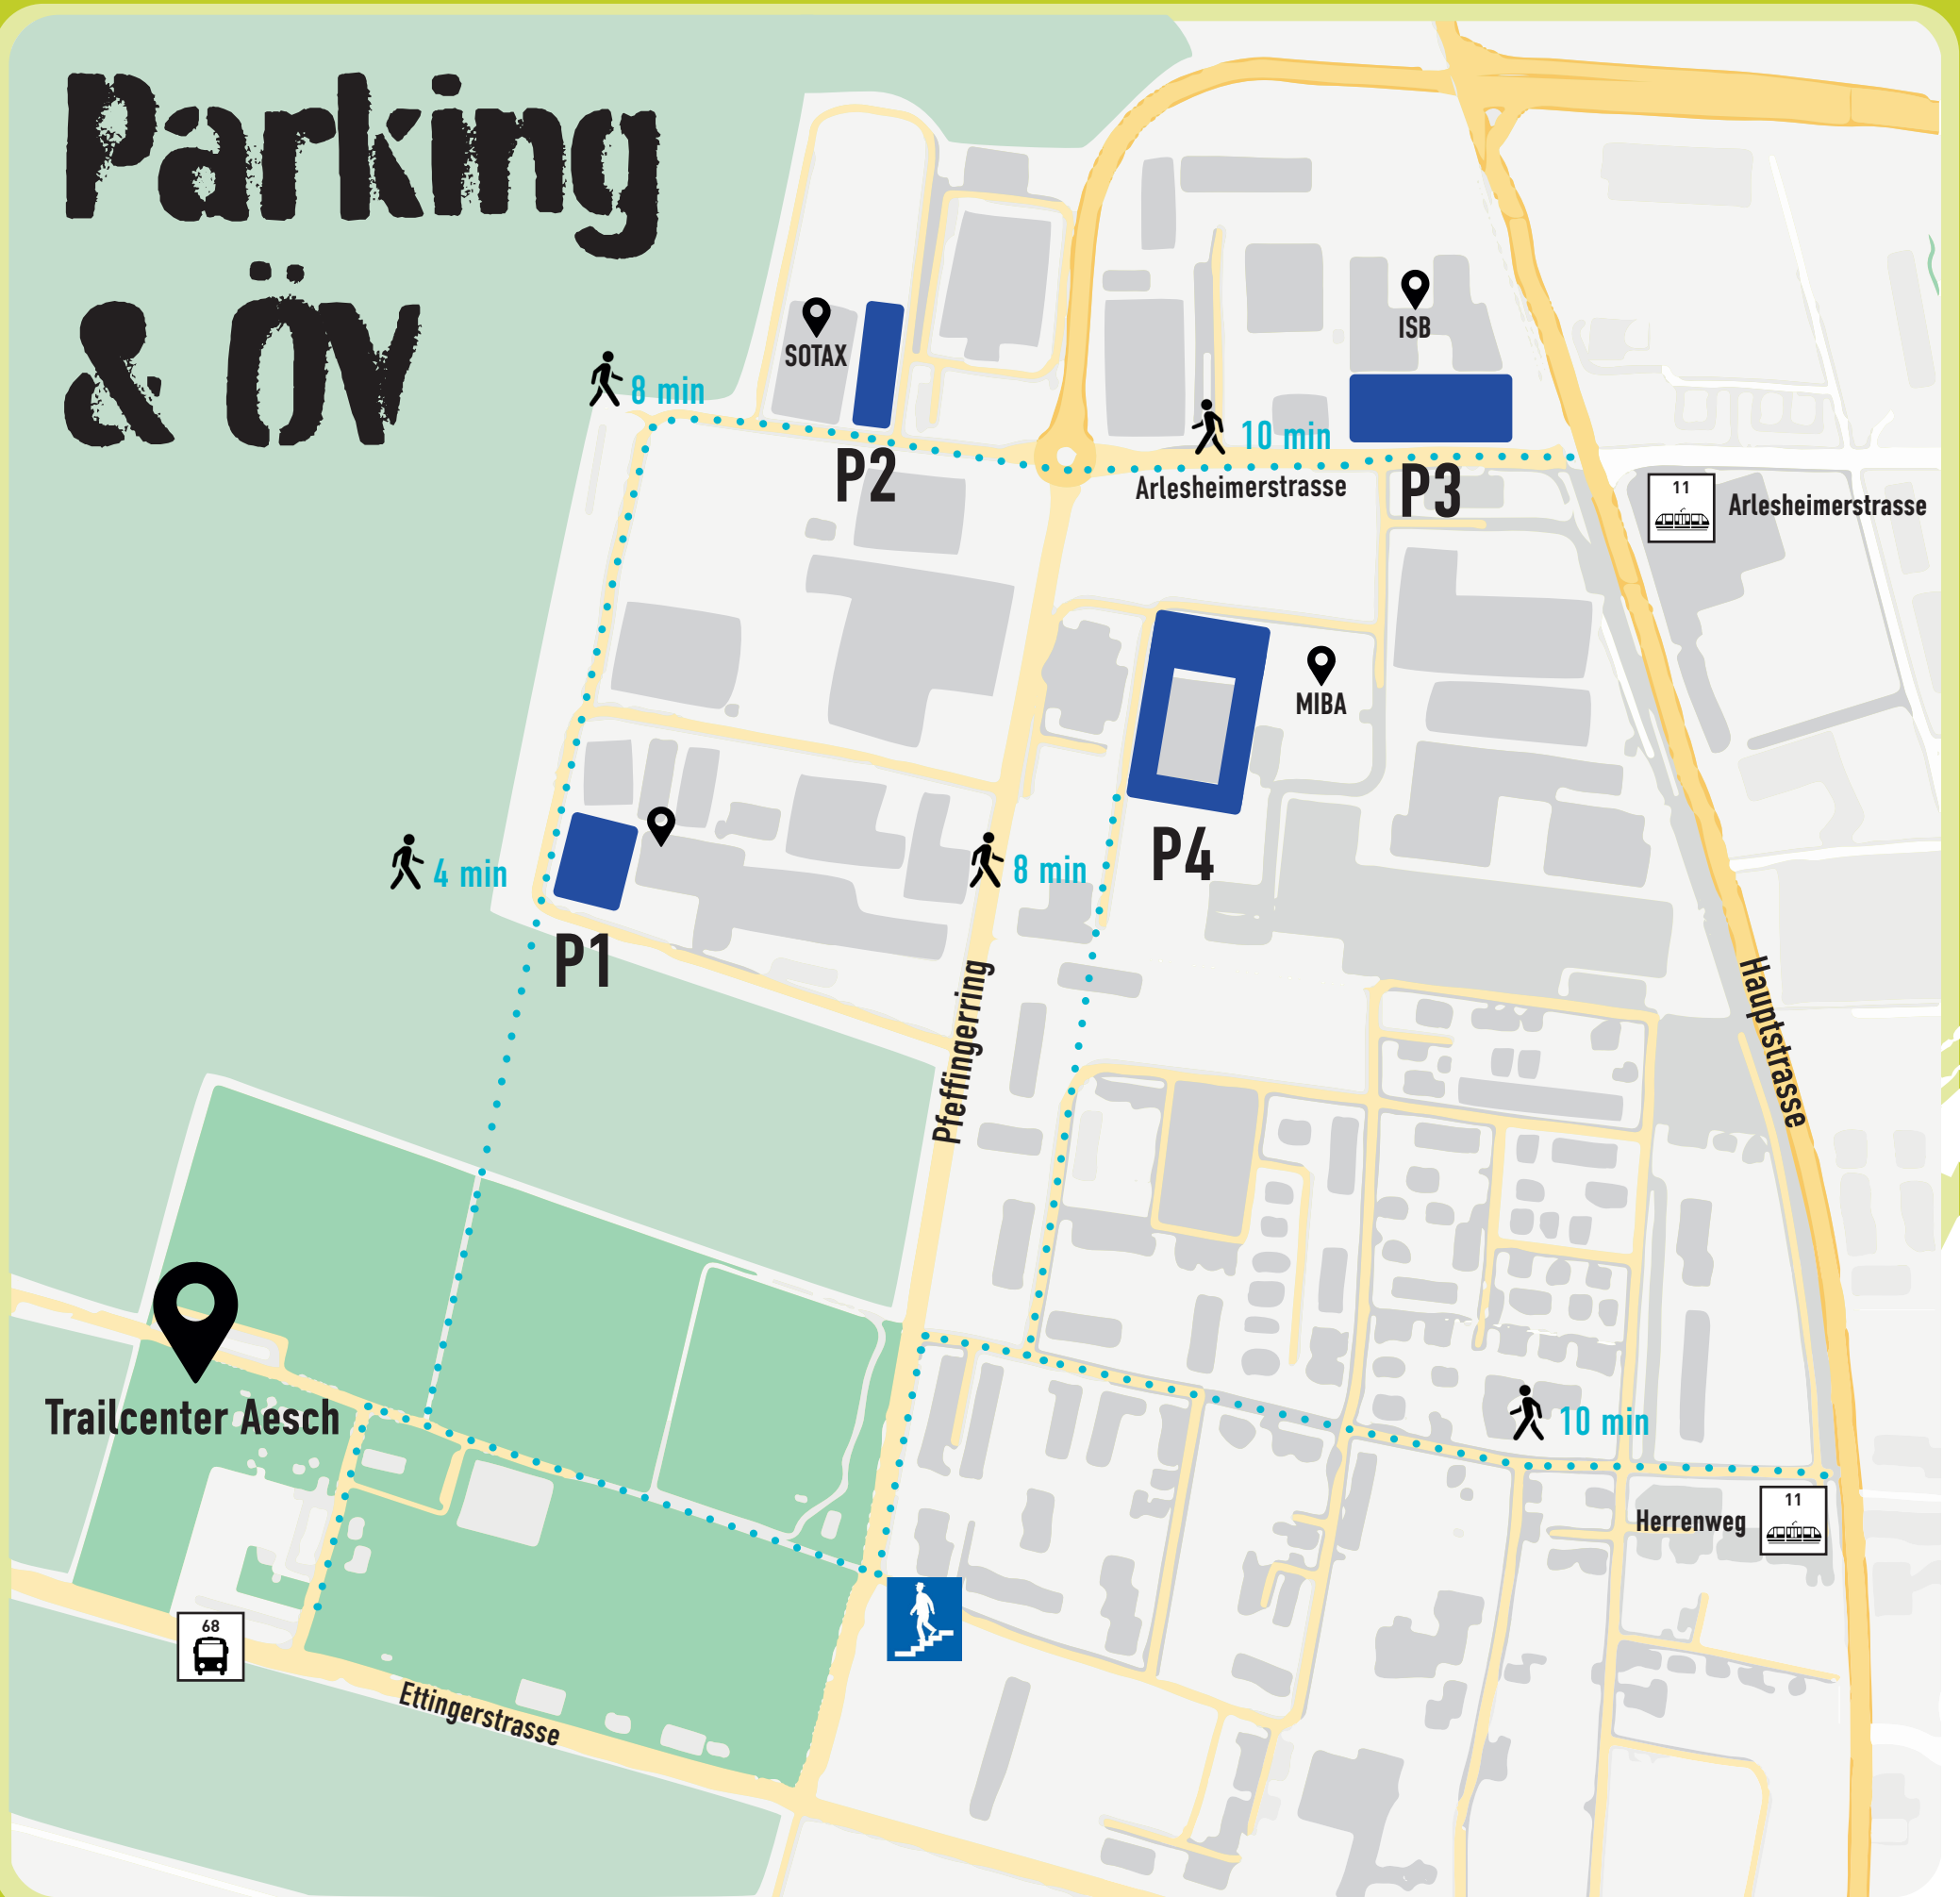

Trail Days Baselland 2024

Parking & ÖV

Bus

Tram

Parkplatz (signalisiert)

Fussweg bis Trailcenter Aesch